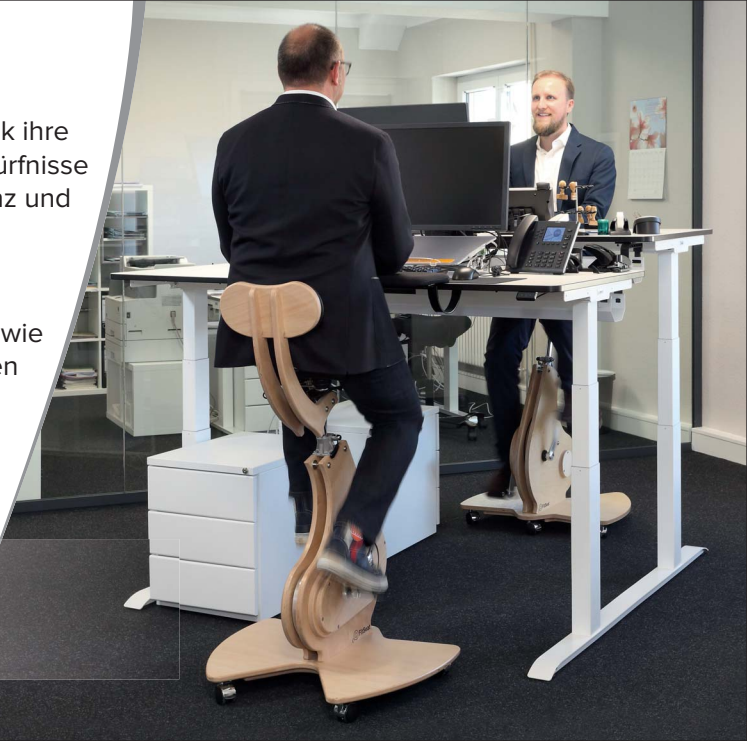

FitSeat & FittDesk

Erfolgreiche Unternehmen humanisieren mit FitSeat und FittDesk ihre Büroarbeit indem sie die Verhältnisse im Büro an die Grundbedürfnisse des Menschen anpassen. Gesteigerte Gesundheit, mehr Effizienz und höhere Leistungsfähigkeit sind die Folge.

Wechselnde Arbeitspositionen im Sitzen, im Stehen oder beim Pedalieren stimulieren die Kreativität und fördern körperliche sowie geistige Agilität. Hohe Qualität und einfache Handhabung sorgen für einen nachhaltigen Return-on-Investment.

Ihre Vorteile:

- → Produktivitätssteigerung durch verbesserte Fitness
- → Hochmotivierte Mitarbeiter
- → Nachhaltiger Return-on-Investment